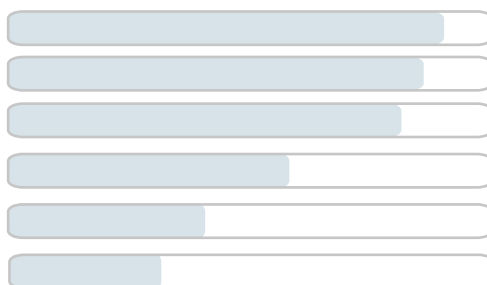

Mes competences :